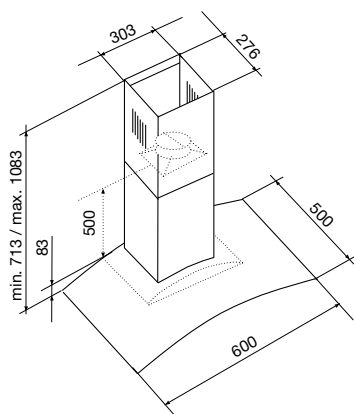

HDM60C

Hotte décorative murale 60 cm
Débit maximum : 750 m³/h
1 moteur double turbine
Commandes électroniques
3 vitesses d'aspiration
2 filtres à graisse métalliques, lavables au lave-vaisselle
2 filtres anti-odeurs à charbon actif
Halogènes 2 x 20 W
Niveau sonore : de 49 à 58 dB(A)

AHS67IX
Verre / Inox

599 €