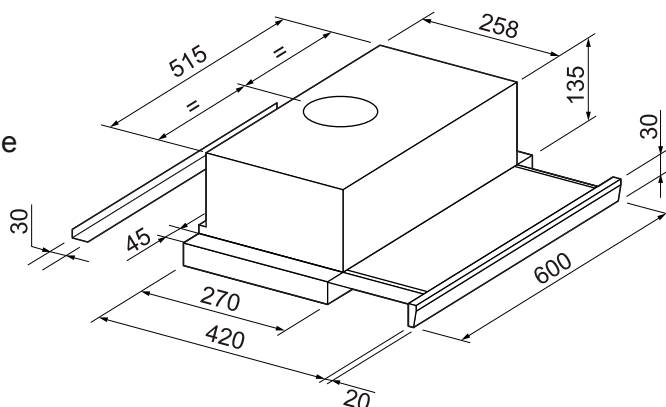

**AHT64 HOTTE TIROIR TÉLESCOPIQUE 60 CM**

Référence	Couleur	EAN
AHT64WH	Blanche	8033945389321
AHT64BK	Noire	8033945389338
AHT64IX	Inox	8033945389314

**PERFORMANCES** | 01

- ▶ Évacuation ou recyclage
- ▶ Débit maximum d'aspiration (norme EN61591/1) : 400 m<sup>3</sup>/h
- ▶ 3 vitesses d'aspiration
- ▶ 2 moteurs de 110 W
- ▶ Niveau sonore (norme EN60704-2-13) : de 59 à 70 dB(A)

**CONFORT D'UTILISATION** | 02

- ▶ Commandes par curseur
- ▶ Lampes 2 x 40 W
- ▶ Clapet anti-retour

**FILTRES** | 03

- ▶ 2 filtres à graisse métalliques, lavables au lave-vaisselle
- ▶ 2 filtres anti-odeurs à charbon actif livrés de série
- ▶ Diamètre de la sortie d'air : 150 mm

- ▶ Puissance électrique d'installation : 300 W
- ▶ 10 A - 220/240V - 50 Hz
- ▶ Longueur du cordon d'alimentation : 90 cm
- ▶ Avec prise

- ▶ Produit H x l x P : 165 x 600 x 440 mm
- ▶ Produit emballé H x l x P : 690 x 252 x 381 mm
- ▶ Poids net / brut : 8,1 / 9,6 kg